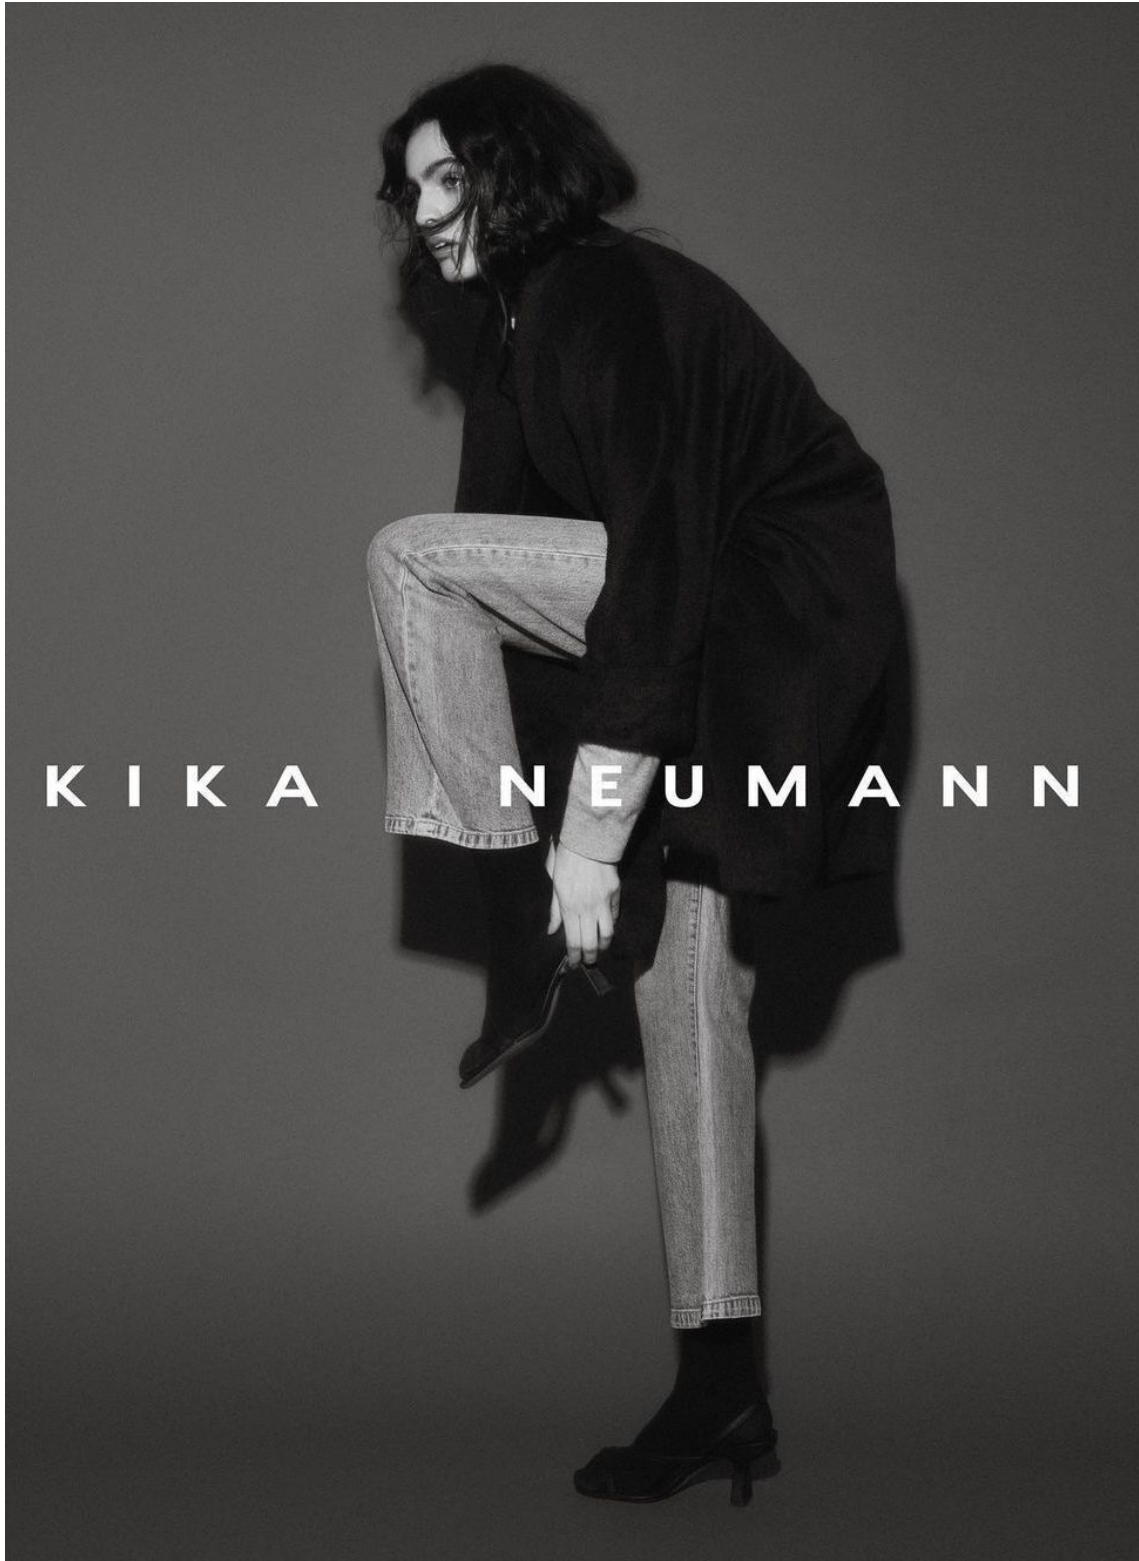

CAROL MONTEIRO

height 178 cm · bust 81 cm · waist 60 cm · hips 90 cm · dress 36
shoes size 40 · hair dark brown · eyes brown

CAROL MONTEIRO

height 178 cm · bust 81 cm · waist 60 cm · hips 90 cm · dress 36
shoes size 40 · hair dark brown · eyes brown

CAROL MONTEIRO

height 178 cm · bust 81 cm · waist 60 cm · hips 90 cm · dress 36
shoes size 40 · hair dark brown · eyes brown

MGM
MODELS

MGM
MODELS

CAROL MONTEIRO

height 178 cm · bust 81 cm · waist 60 cm · hips 90 cm · dress 36
shoes size 40 · hair dark brown · eyes brown